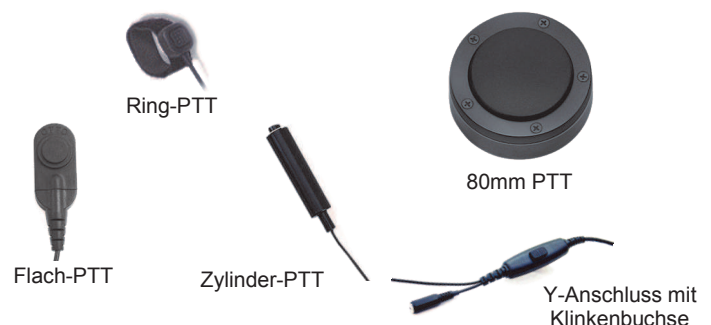

PTT-Taster-Auswahl

Standard-PTT (63mm)

Mini-PTT (38mm)