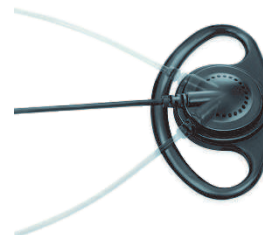

Drehbarer Hörer
für hohen Tragekomfort links
und rechts